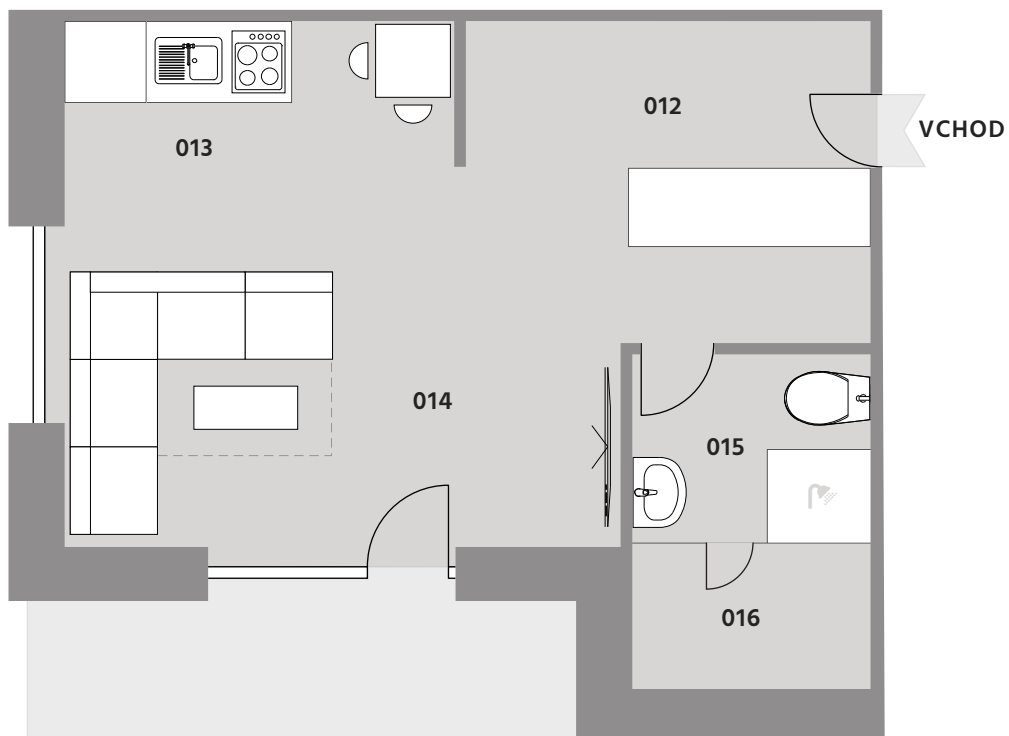

PRÍZEMIE

Apartmán A

Apartmán je orientovaný na sever a jeho podlahová plocha s príslušenstvom, vrátane terasy je 53,11m² a terasou.

K apartmánu prislúcha lyžiareň na prízemí.

Č.M.	Názov miestnosti	Výmera
012	Predsieň	7,31 m ²
013	Kuchyňa	11 m ²
014	Obývačka	17,52 m ²
015/016	Kúpeľňa so saunou	7,25 m ²
	Terasa	7,16 m ²
005	Lyžiareň	2,87 m ²