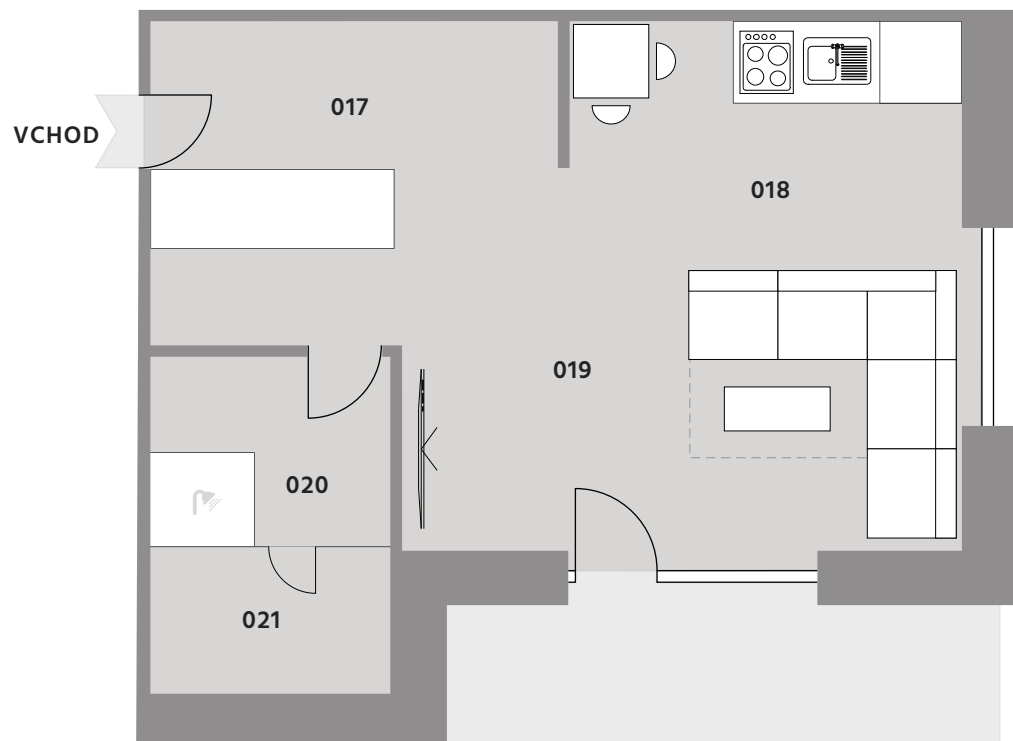

PRÍZEMIE

Apartmán B

Apartmán je orientovaný na sever a jeho podlahová plocha s príslušenstvom, vrátane terasy je 53,12m² a terasou.

K apartmánu prislúcha lyžiareň na prízemí.

Č.M.	Názov miestnosti	Výmera
017	Predsieň	8,29 m ²
018	Kuchyňa	8,57 m ²
019	Obývačka	18,98 m ²
020/021	Kúpeľňa so saunou	7,25 m ²
	Terasa	7,16 m ²
006	Lyžiareň	2,87 m ²