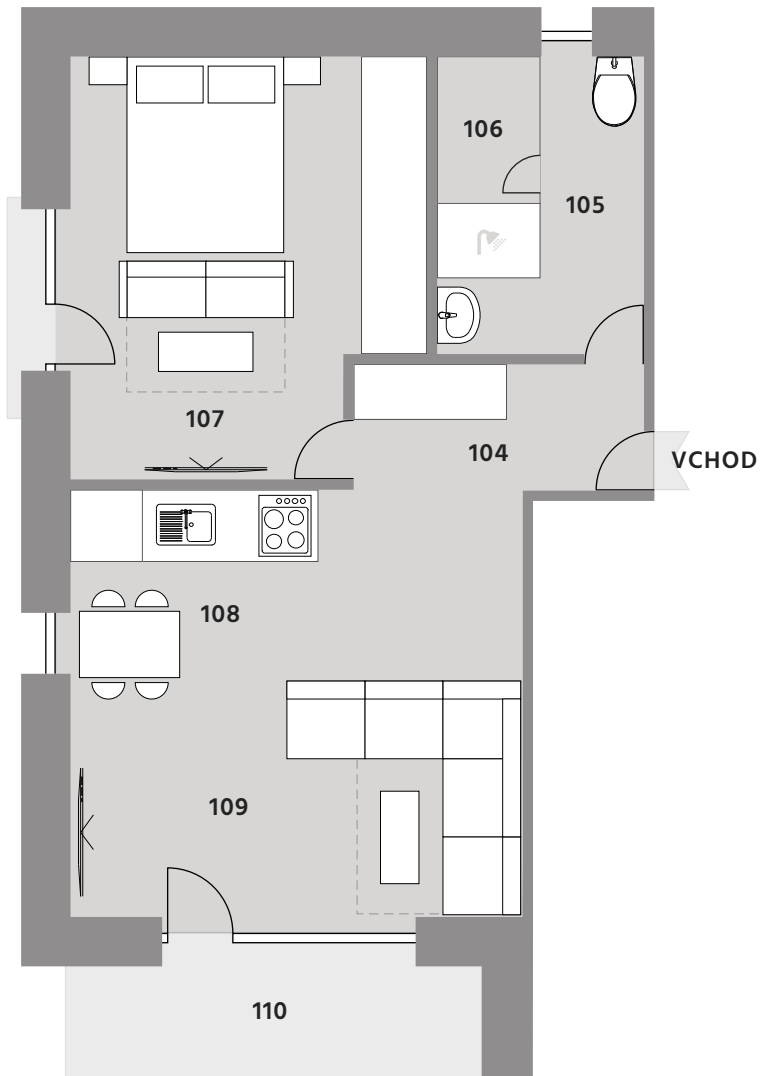

1. POSCHODIE

Apartmán C

Apartmán je orientovaný na východ a na sever a jeho podlahová plocha s príslušenstvom, vrátane terasy je 74,39 m².

K apartmánu prislúcha lyžiareň na prízemí.

Č.M.	Názov miestnosti	Výmera
104	Predsieň	5,53 m ²
105/106	Kúpeľňa so saunou	9,15 m ²
107	Spáľeň	21,69 m ²
108	Kuchyňa	11,59 m ²
109	Obývačka	16,48 m ²
110	Balkón	7,16 m ²
007	Lyžiareň	2,79 m ²