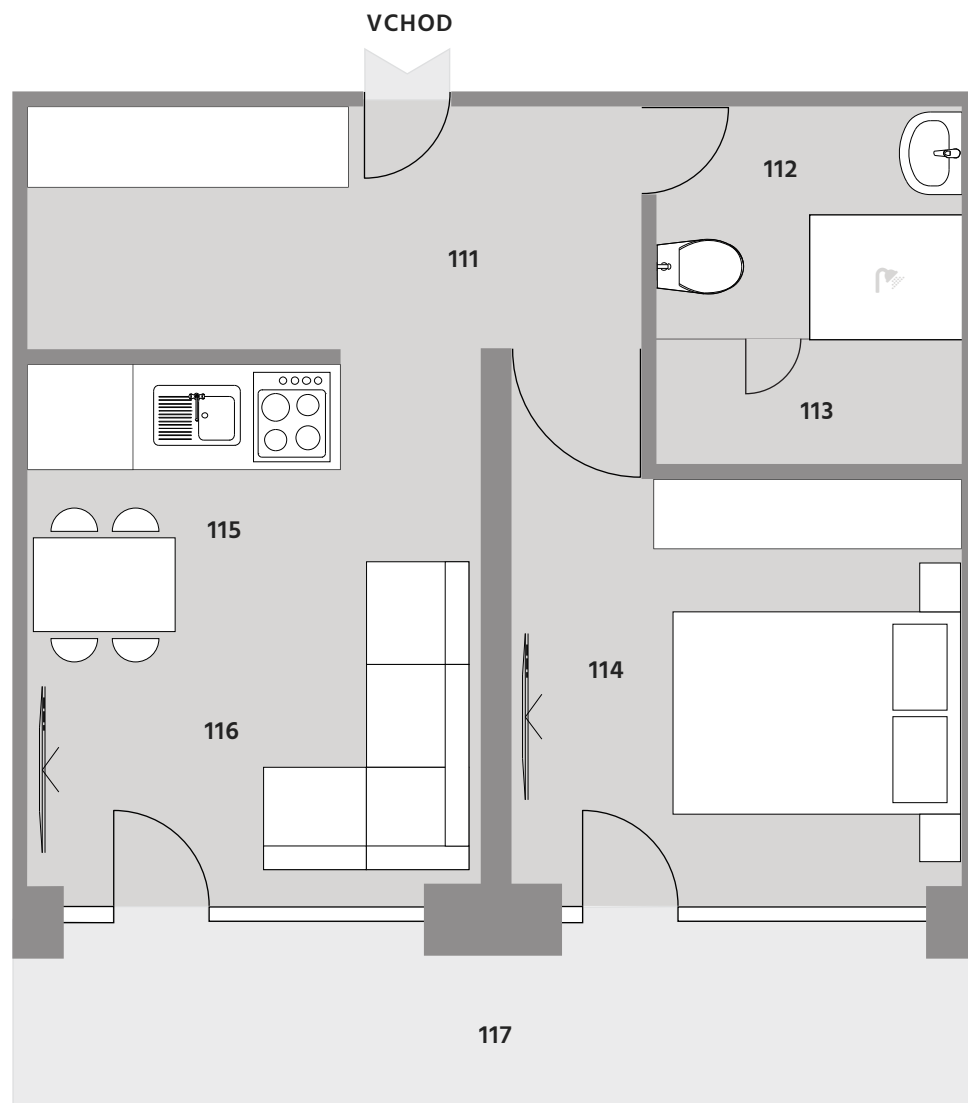

1. POSCHODIE

Apartmán D

Apartmán je orientovaný na sever a jeho podlahová plocha s príslušenstvom, vrátane terasy je 69,87 m².

K apartmánu prislúcha lyžiareň na prízemí.

Č.M.	Názov miestnosti	Výmera
111	Predsieň	10,64 m ²
112/113	Kúpeľňa so saunou	6,87 m ²
114	Spálňa	14,54 m ²
115	Kuchyňa	8,46 m ²
116	Obývačka	13,57 m ²
117	Balkón	12,92 m ²
010	Lyžiareň	2,87 m ²