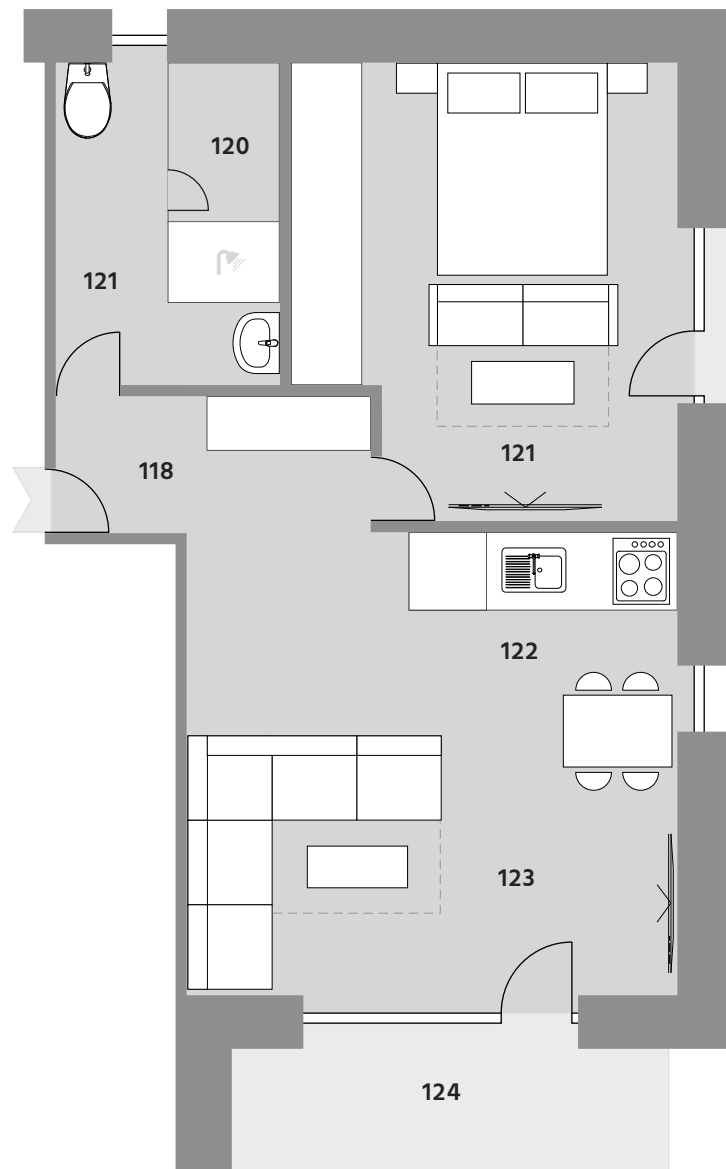

1. POSCHODIE

Apartmán E

Apartmán je orientovaný na západ a na sever a jeho podlahová plocha s príslušenstvom, vrátane terasy je 74,76 m².

K apartmánu prislúcha lyžiareň na prízemí.

Č.M.	Názov miestnosti	Výmera
118	Predsieň	5,51 m ²
119/120	Kúpeľňa so saunou	9,15 m ²
121	Spálňa	21,71 m ²
122	Kuchyňa	11,33 m ²
123	Obývačka	16,74 m ²
124	Balkón	7,45 m ²
011	Lyžiareň	2,87 m ²