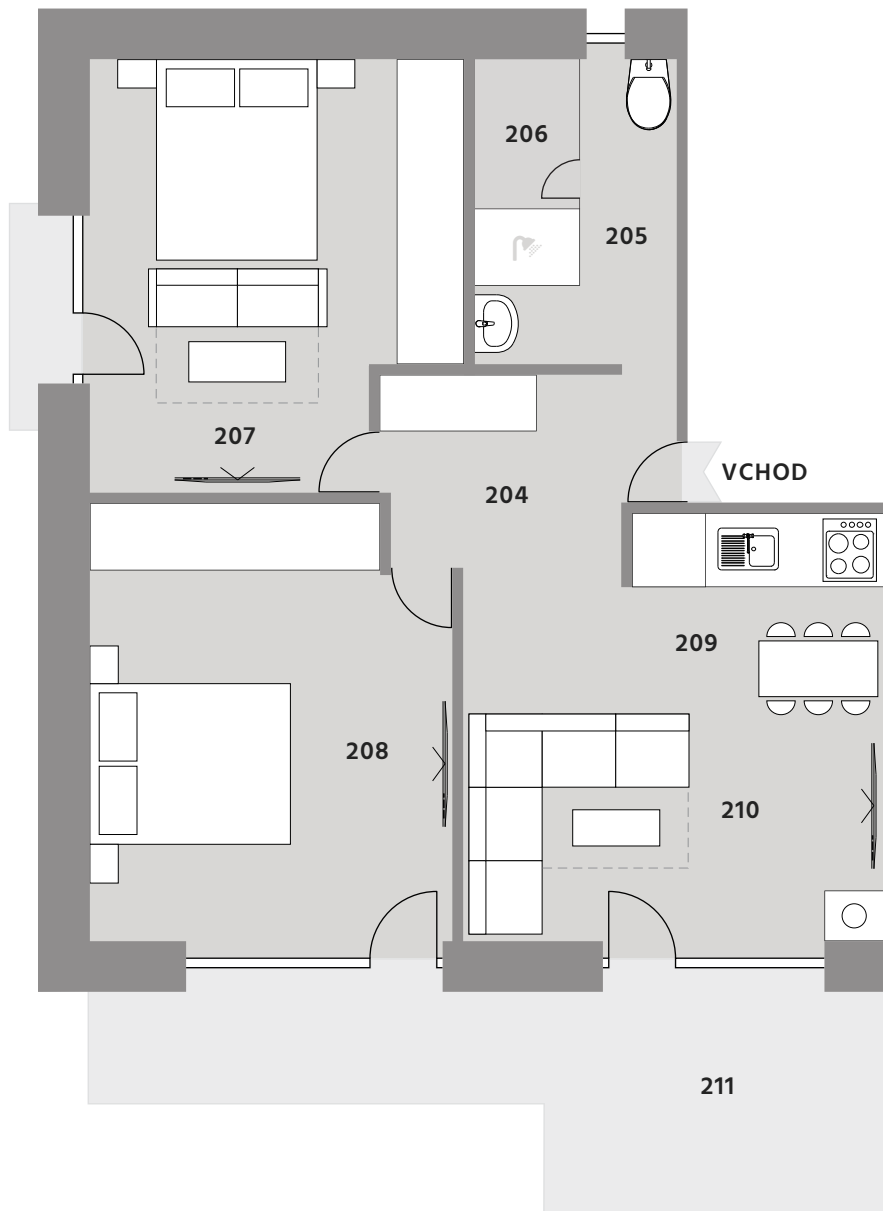

# Apartmán F

Apartmán je orientovaný na východ a na sever a jeho podlahová plocha s príslušenstvom, vrátane terasy je 112,24 m<sup>2</sup>.

K apartmánu prislúcha lyžiareň na prízemí.

Č.M.	Názov miestnosti	Výmera
204	Predsieň	5,51 m <sup>2</sup>
205/206	Kúpeľňa so saunou	9,15 m <sup>2</sup>
207	Spáľňa	21,71 m <sup>2</sup>
208	Spáľňa	24,94 m <sup>2</sup>
209	Kuchyňa	8,23 m <sup>2</sup>
210	Obývačka	14,23 m <sup>2</sup>
211	Balkón	19,30 m <sup>2</sup>
009	Lyžiareň	6,40 m <sup>2</sup>